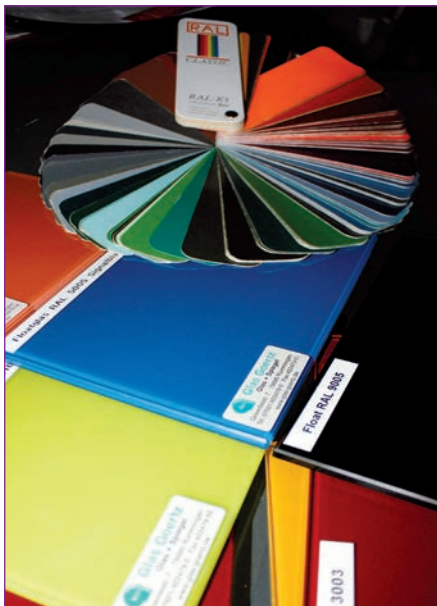

# Glasrückwände

Glasrückwände werden für Sie individuell auf Ihr benötigtes Maß gefertigt.

Bei uns gibt es keine Standardmaße.

Durch die Kombination von zahlreichen unterschiedlichen Farben und Beschichtungen ist Ihre Glasrückwand immer ein Unikat.