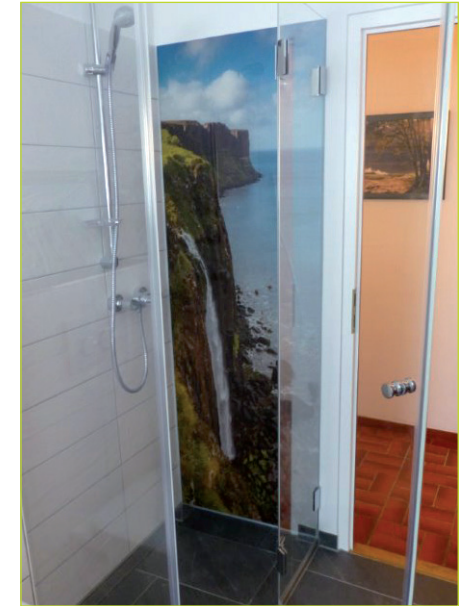

Digitaldruck

Auf Wunsch können wir Ihre Glasrückwände für Küche und Bad mit passenden Motiven und Texten bedrucken - auch Ihre persönlichen Fotos eignen sich dafür, wenn die Bildauflösung gross genug ist.