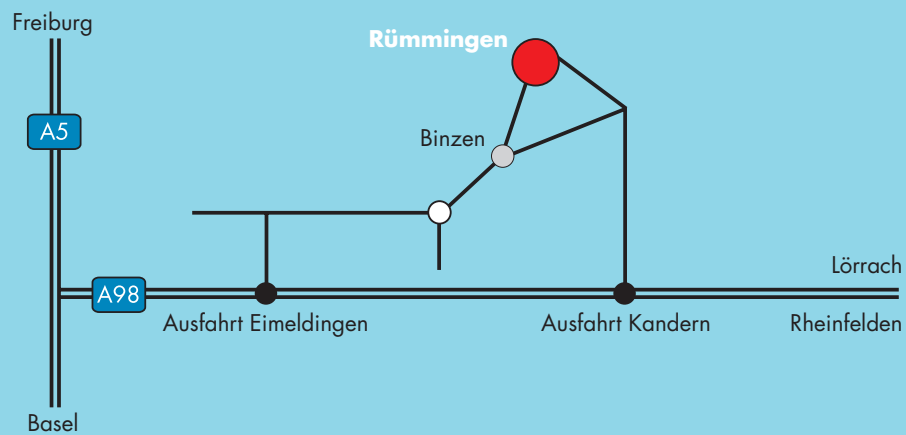

- Glashandel / Glasschleiferei
- Glastüren / Glasmöbel
- Echtglasduschen auf Maß
- Glasrückwände
- Küchenrückwände aus Glas
- CNC-Glasbearbeitung

Unsere Öffnungszeiten:
Montag bis Freitag
von 7.30 Uhr bis 17 Uhr

Glas Goertz
Gewerbestraße 7
79595 Rümmingen
Tel. 07621/422479-0
Fax 07621/422479-50
Web www.glas-goertz.de
Mail info@glas-goertz.de